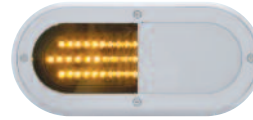

Mirror Light
P. 176